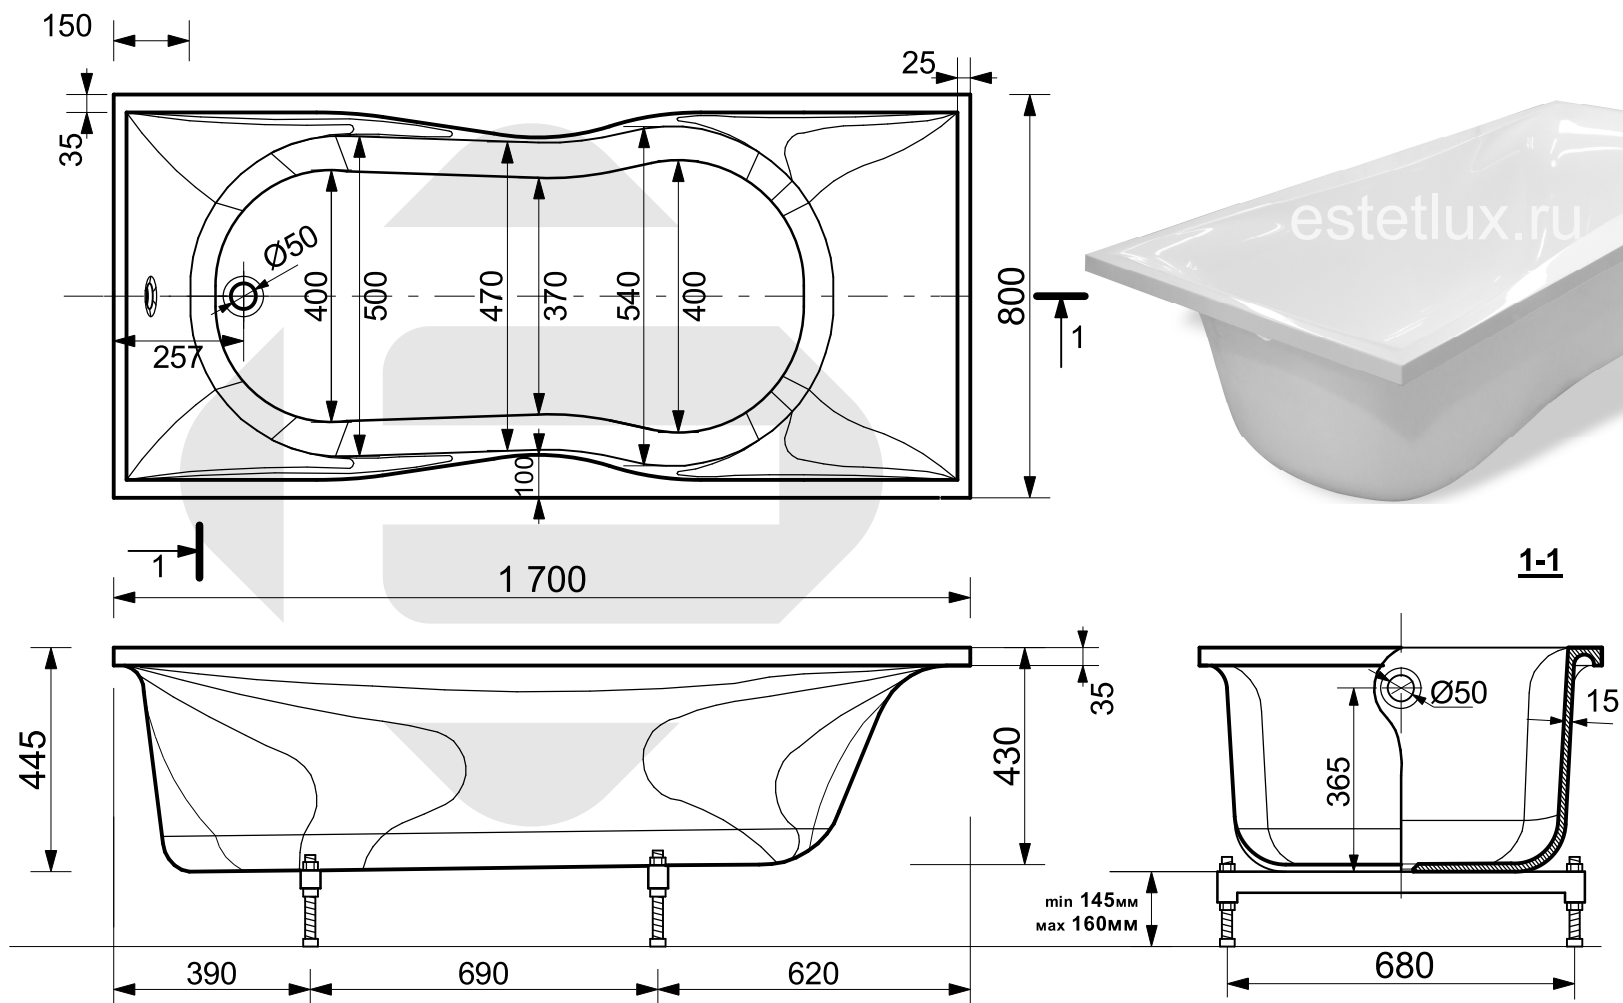

ESTET

*г. Кострома, ул. Московская д. 105
тел. 8 (4942) 33 61 71*

ВАННА "БЕТА" 1700X800

ПРОИЗВОДСТВО ИЗДЕЛИЙ ИЗ ЛИТЬЕВОГО МРАМОРА

*Допустимое отклонение линейных размеров ± 5 мм

ООО «ЭСТЕТ»